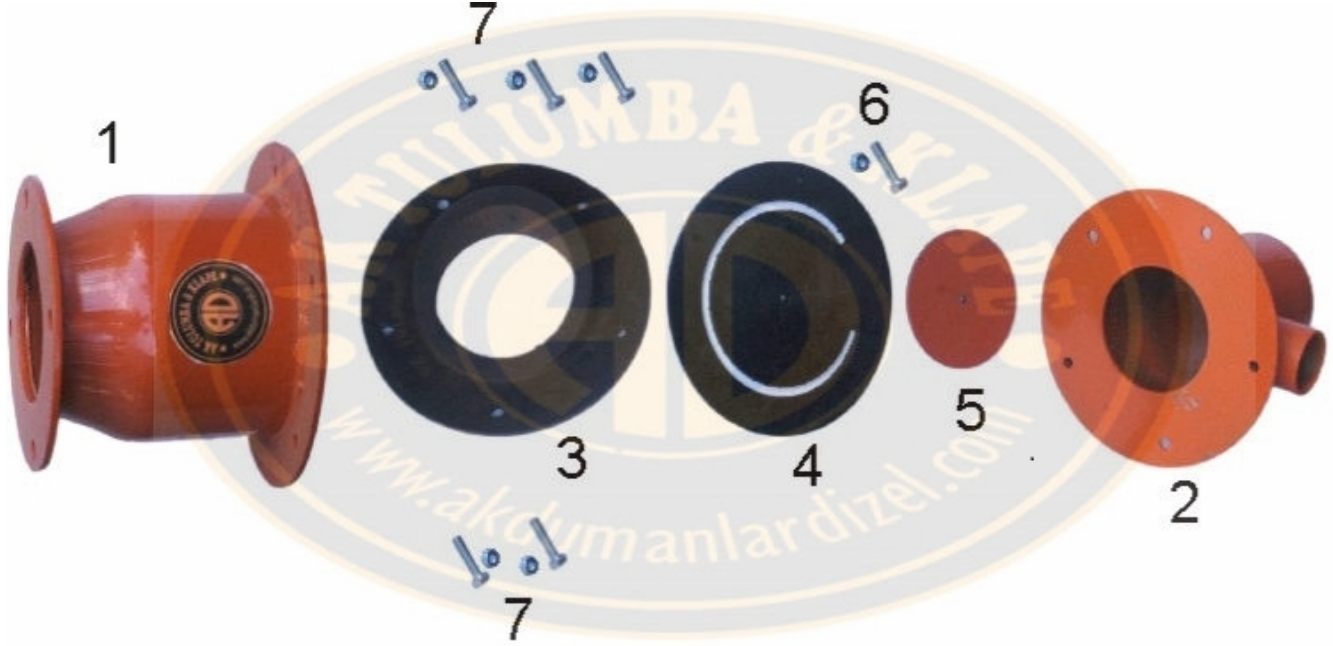

AKDUMANLAR DİZEL

IMPORT - EXPORT

Pancar Motor – Lombardini – Süper Star
Taral Briggs - Honda Jeneratör ve Çim Makinaları
AKTULUMBA ve KLAPE Tarım Aletleri İmalatı
SATIŞ – SERVİS – YEDEK PARÇA

AKKLAPE YEDEK PARÇA KATALO U

Resim No	Parça Kodu	Parça Adı	Adet
1	AKK 0001	Ön Parça 4''	1
1	AKK 01+1	Ön Parça 3''	1
2	AKK 0002	Arka Parça 4''	1
2	AKK 02+1	Arka Parça 3''	1
3	AKK 0003	Dereceli Lastik 4''	1
3	AKK 03+1	Dereceli Lastik 3''	1
4	AKK 0004	Klape Lasti i 4''	1
4	AKK 04+1	Klape Lasti i 3''	1
5	AKK 0005	A ırlık 4''	1
5	AKK 05+1	A ırlık 3''	1
6	AKK 0006	M4*30 Civata Fiber Somunlu	1
7	AKK 0007	M8*30 Civata Fiber Somunlu(4'')	5
7	AKK 07+1	M8*30 Civata Fiber Somunlu(3'')	4

AKKLAPE

AKDUMANLAR D ZEL ÜRÜNÜDÜR

Tel :0090-284-212 79 92
Fax :0090-284-214 0864
E-mail :akdumanlardizel@hotmail.com
Web : www.akdumanlardizel.com

1.Sanayi Sitesi 27-Blok No:3
ED RNE-TÜRK YE