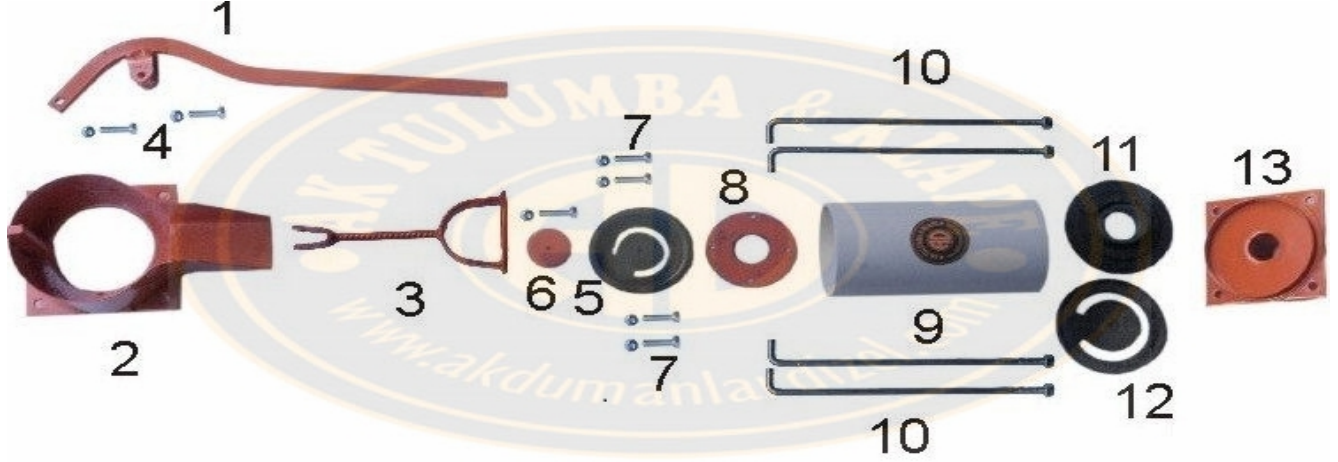

Resim No	Parça Kodu	Parça Adı	Adet
1	AKT 0001	Tulumba Kolu	1
2	AKT 0002	Üst Çanak	1
3	AKT 0003	Piston	1
4	AKT 0004	M8*30 Civata Fiber Somunlu	2
5	AKT 0005	Piston Lasti i	1
6	AKT 0006	A ırlık	1
7	AKT 0007	M4*30 Civata Fiber Somunlu	5
8	AKT 0008	Piston Alt pulu	1
9	AKT 0009	Silindir	1
10	AKT 0010	Silindir Civatası M*8 fiber Somunlu	4
11	AKT 0011	Dereceli Lastik	1
12	AKT 0012	Klape Lasti i	1
13	AKT 0013	1" Tulumba Altı	1
13+1	AKT 0013+1	11/4" Tulumba Altı	1

Resim No	Parça Kodu	Parça Adı	Adet
1	AKK 0001	Ön Parça 4''	1
1	AKK 01+1	Ön Parça 3''	1
2	AKK 0002	Arka Parça 4''	1
2	AKK 02+1	Arka Parça 3''	1
3	AKK 0003	Dereceli Lastik 4''	1
3	AKK 03+1	Dereceli Lastik 3''	1
4	AKK 0004	Klape Lasti i 4''	1
4	AKK 04+1	Klape Lasti i 3''	1
5	AKK 0005	A ırlık 4''	1
5	AKK 05+1	A ırlık 3''	1
6	AKK 0006	M4*30 Civata Fiber Somunlu	1
7	AKK 0007	M8*30 Civata Fiber Somunlu(4'')	5
7	AKK 07+1	M8*30 Civata Fiber Somunlu(3'')	4